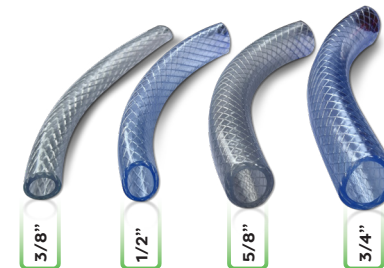

100% Guatemaltecos

Descripción:

- Fabricada en PVC
- Flexible y rígida
- En distintas medidas y especificaciones especiales

Medida	Largo
IND-2	50 mts
IND-1 1/2	50 mts
IND-1 1/4	50 mts
IND-1	300 pies
IND-3/4	300 pies
IND-1/2	300 pies
IND-7/16	300 pies
IND-3/8	300 pies
IND-5/16	300 pies
IND-1/4	300 pies
IND-7/32	300 pies
IND-3/16	300 pies
IND-1/8	300 pies

Transparente

Manguera Tygon

100% Guatemaltecos

Transparente

Descripción:

- Fabricada en 3 capas.

(2 de PVC transparente, y un entramado de poliéster).

Diámetro interno (pulgadas)

1" • 1/2" • 1/4"
3/4" • 3/8" • 5/8"

- Capa de 2mm para mayor seguridad.

Largo (pies)

Rollo 300 pies

Peletería

 100% Guatemaltecos

Síguenos:

Cinta acanalada