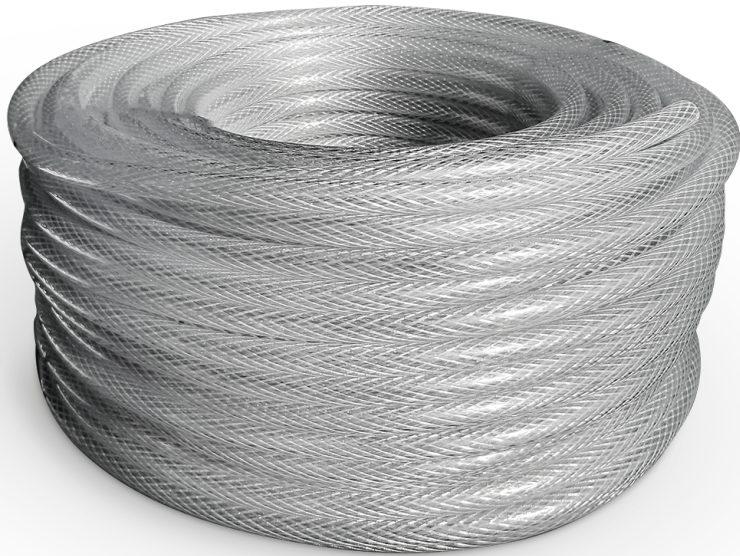

100% Guatemaltecos

Descripción:

- Fabricada en PVC
- Flexible y rígida
- En distintas medidas y especificaciones especiales

Medida	Largo
IND-2	50 mts
IND-1 1/2	50 mts
IND-1 1/4	50 mts
IND-1	300 pies
IND-3/4	300 pies
IND-1/2	300 pies
IND-7/16	300 pies
IND-3/8	300 pies
IND-5/16	300 pies
IND-1/4	300 pies
IND-7/32	300 pies
IND-3/16	300 pies
IND-1/8	300 pies

Transparente

Manguera Tygon

100% Guatemaltecos

Transparente

Descripción:

- Fabricada en 3 capas.

(2 de PVC transparente, y un entramado de poliéster).

Diámetro interno (pulgadas)